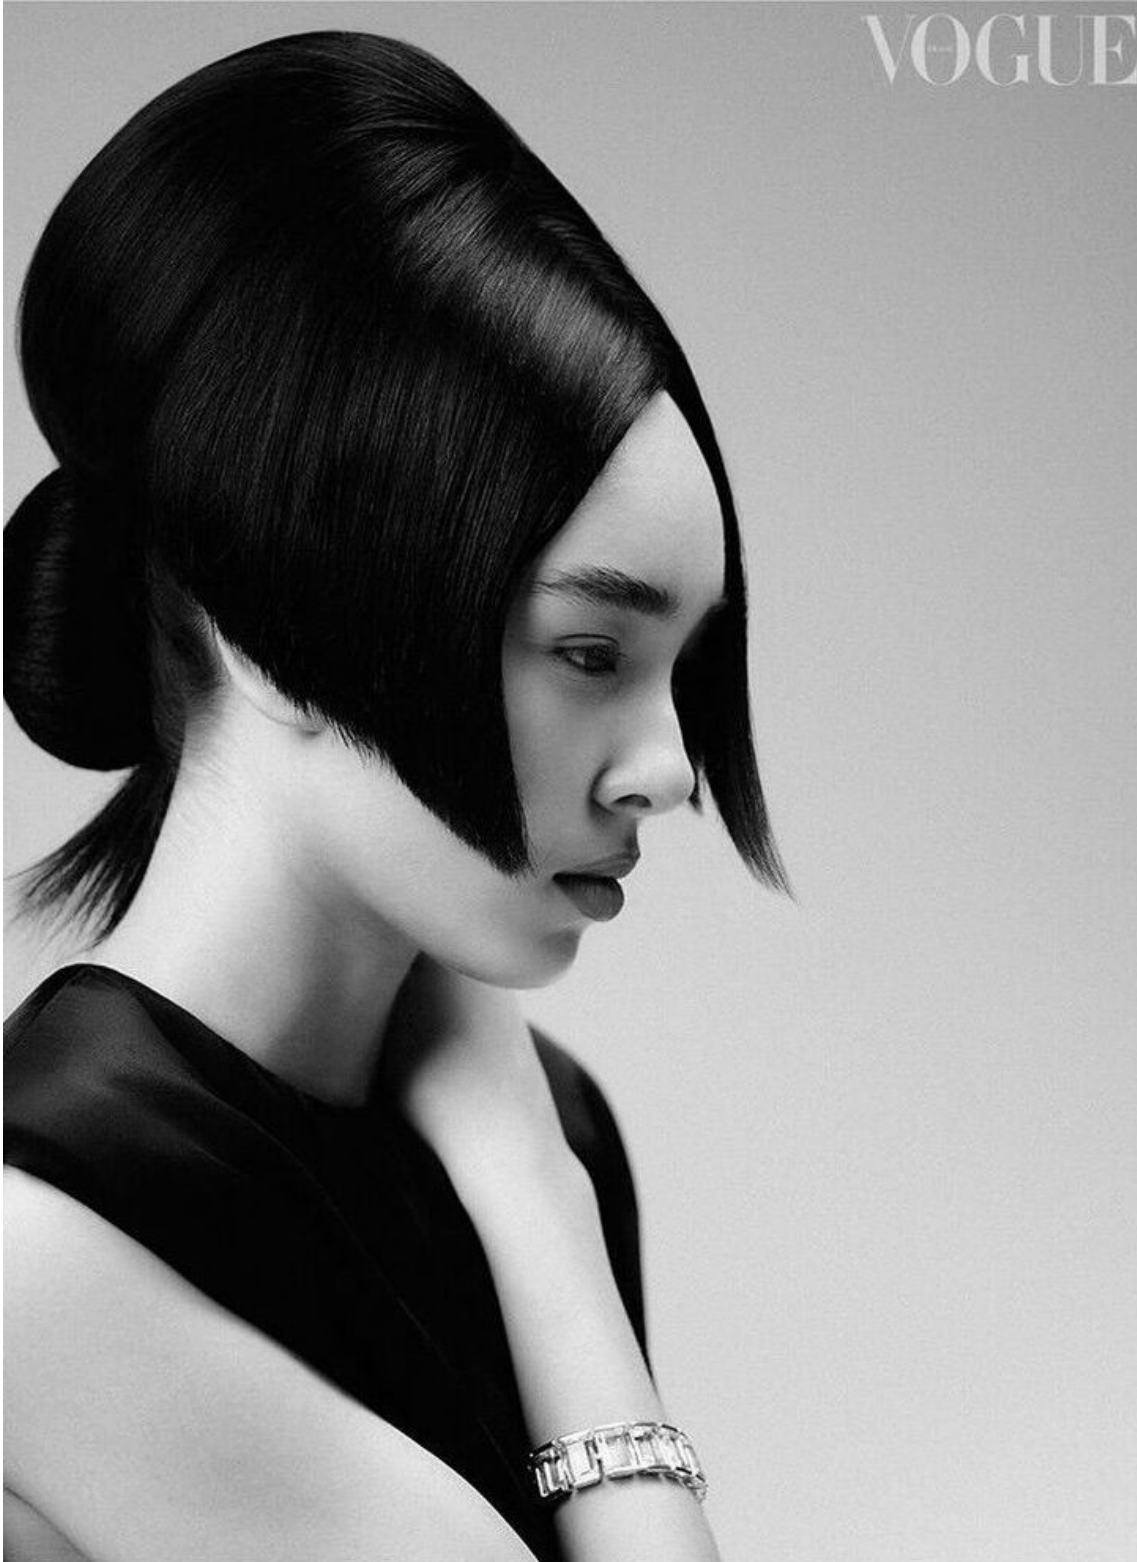

JULLIA SAN

height 5'9" · bust 31" · cup A · waist 24.5" · hips 35" · dress 36 EU/6 US/8 UK
shoes size 37.5 EU/6.5 US/4.5 UK · hair brown · eyes brown